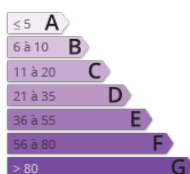

Location appartement SAULXURES SUR MOSELOTTE

510 € Charges
Comprises

MELANIE IMMOBILIER
199 rue Raymond Poincaré
88290 SAULXURES SUR
MOSELOTTE
cp-
immo88@passimmopro.com
Tel. : 07 82 85 24 20

<https://www.immo88.com/>

- » Référence : MLA62
- » Nombre de pièces : 3
- » Nombre de SDB : 1
- » Surface : 90 m²

Appartement de 90m² entièrement refait à neuf composé de: -entrée, deux chambres, salle de bain avec douche, WC indépendant, cuisine meublée ouverte sur salon/séjour Avec interphone Place de parking Au centre de Saulxures sur Moselotte, proche de tous commerces, écoles maternelle/primaire et crèche/garderie. Dépôt de garantie de 490€ Loyer 490€ + 20€ de charges pour taxe d'ordures ménagères, électricité des communs avec régularisation annuelle Honoraires 495€ (soit 360€ pour visites, constitution du dossier locatif et rédaction du bail et 135€ pour l'état des lieux)

Notes de visites :

NC

NC